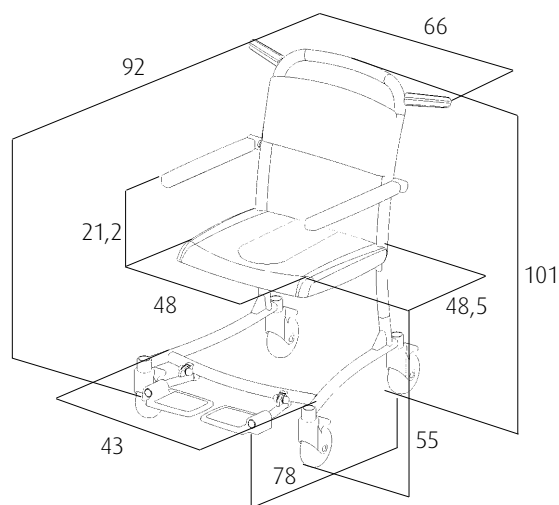

Dimensioni in cm

Per maggiori informazioni, visitate il nostro sito: www.lopital.it

Lopital Nederland B.V., Laarakkerweg 9, 5061 JR Oisterwijk, Postbus 56, 5060 AB Oisterwijk
Tel +31 (0)13 5239300, Fax +31 (0)13 5239301, E-mail info@lopital.nl, www.lopital.nl