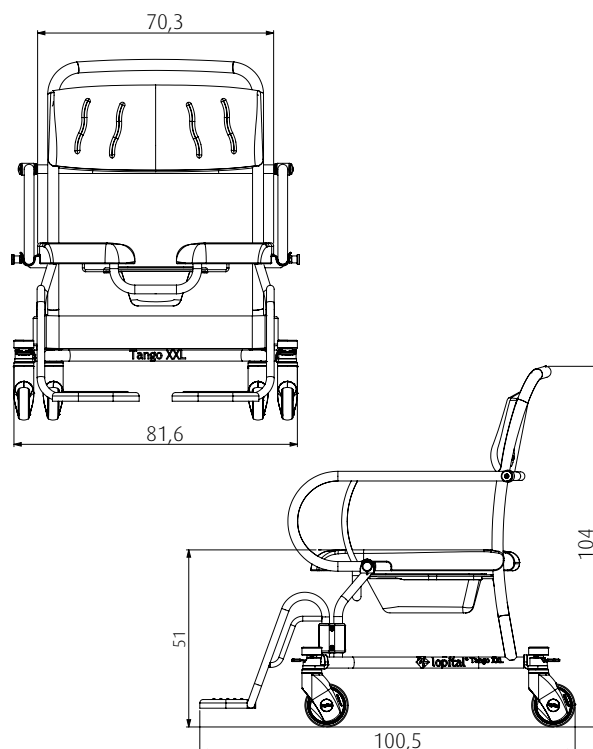

Dimensioni in cm

Per maggiori informazioni, visitate il nostro sito: www.lopital.it

Lopital Nederland B.V., Laarakkerweg 9, 5061 JR Oisterwijk, Postbus 56, 5060 AB Oisterwijk
Tel +31 (0)13 5239300, Fax +31 (0)13 5239301, E-mail info@lopital.nl, www.lopital.nl