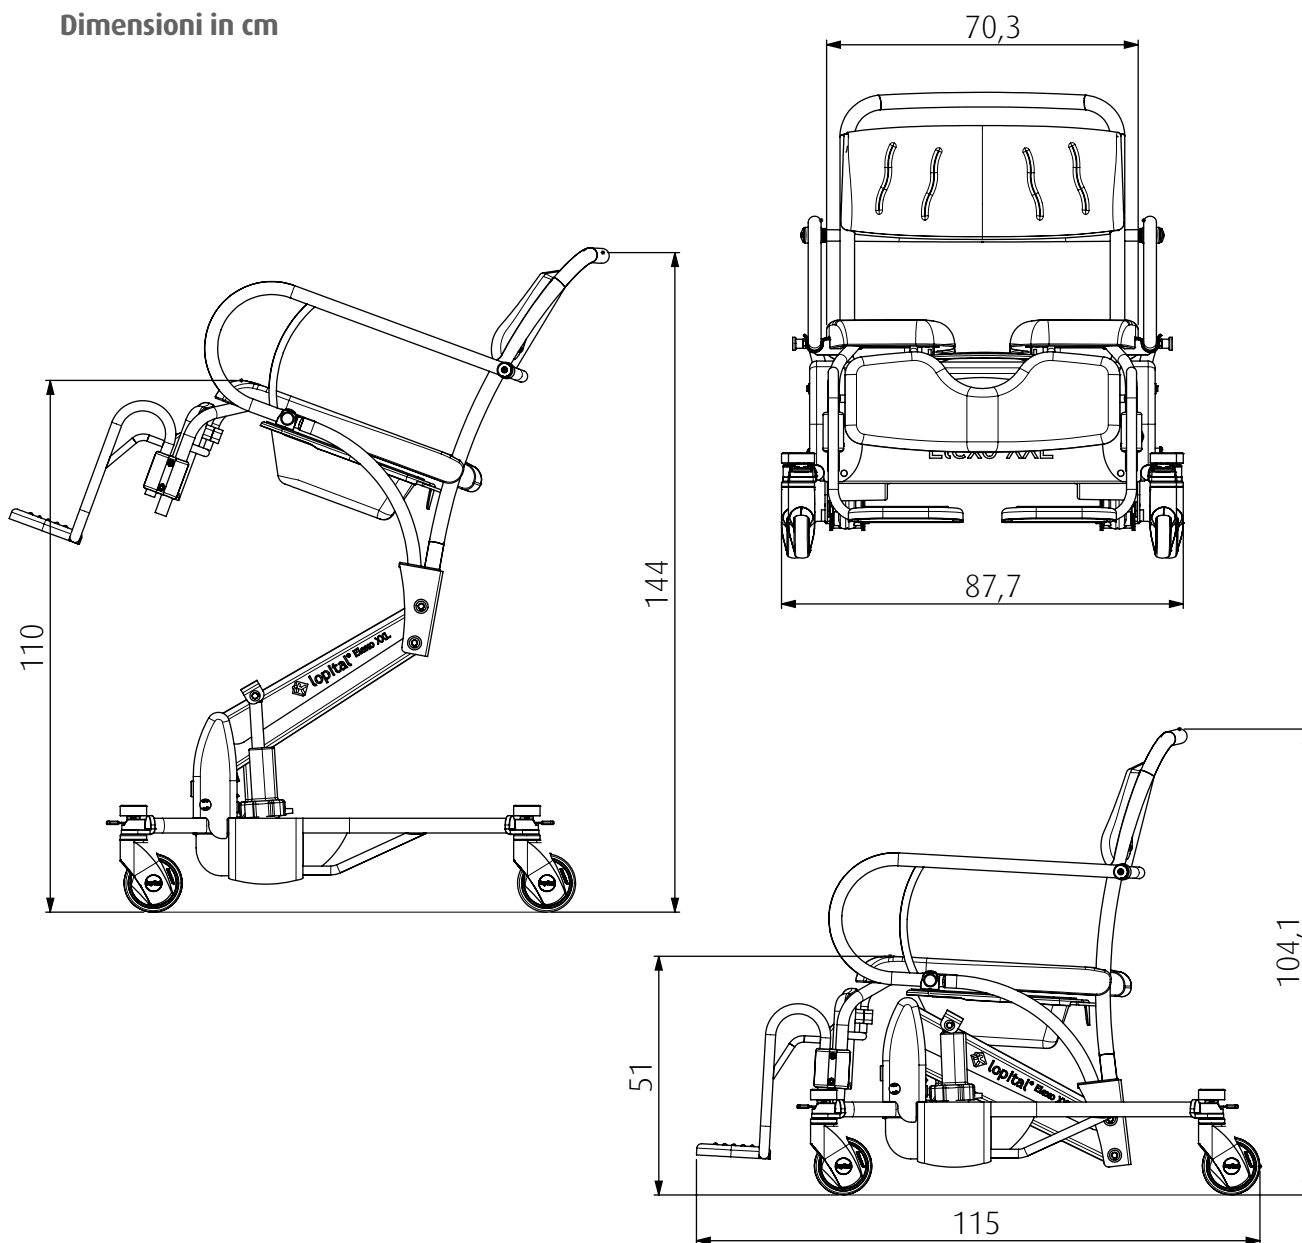

Dimensioni in cm

Per maggiori informazioni, visitate il nostro sito: www.lopital.it

Lopital Nederland B.V., Laarakkerweg 9, 5061 JR Oisterwijk, Postbus 56, 5060 AB Oisterwijk
Tel +31 (0)13 5239300, Fax +31 (0)13 5239301, E-mail info@lopital.nl, www.lopital.nl